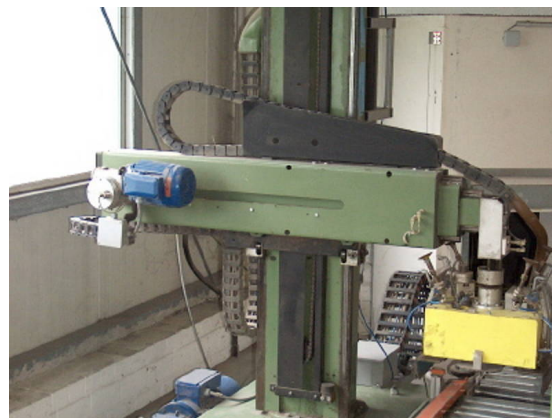

PALLET LAADROBOT CAMEL

Merk: Camel
Type: 42TR
Bouwjaar: 1995
Prijs: Op aanvraag

4 palletplaatsen incl. rollenbanen

TECHNISCHE SPECIFICATIES

Pallet Laadrobot Camel
4 palletplaatsen incl. rollenbanen