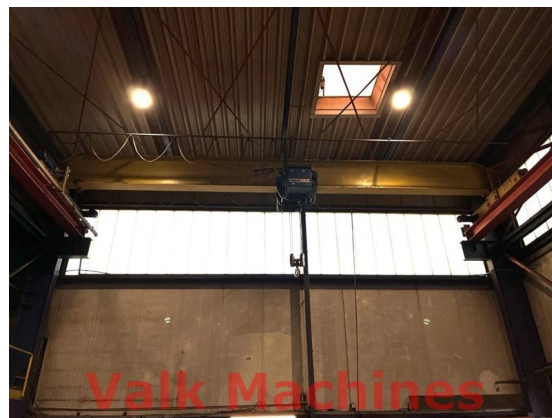

BOVENLOOPKRAAN ABUS 10T

Merk: Abus
Type: 10T x 10,4 mtr
Bouwjaar: -
Prijs: Op aanvraag

TECHNISCHE SPECIFICATIES

Hijscapaciteit:	10 Ton
Overspanning:	10.400 mm
Bediening:	Vast
Compleet met:	<ul style="list-style-type: none">- Fijn / snel Hijsen- Fijn / snel Katrijden- Fijn / snel Kraanrijden- Kraanboek
Kraan LxBxH:	10.600 x 2.450 x 1.200 mm
Kraan gewicht:	4.300 kg