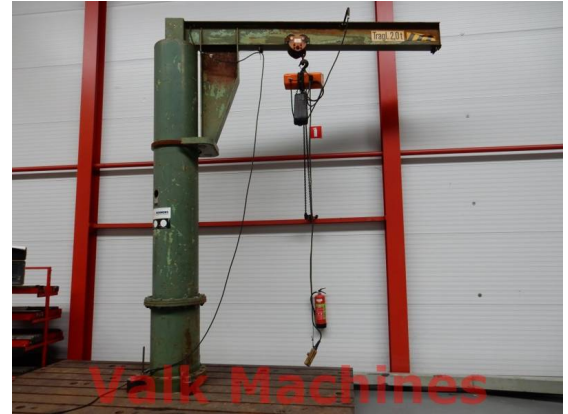

KOLOMZWENKKRAAN HITACHI 2 T

Merk: Hitachi
Type: 2SNH
Bouwjaar:
Prijs: Op aanvraag

TECHNISCHE SPECIFICATIES

Kolomzwenkcrana Hitachi

Hijscapaciteit	2.000 Kg
Hijshoogte	4.000 mm
Armlengte	3.500 mm
Bediening	Elektrisch hijsen Dubbelwerkend